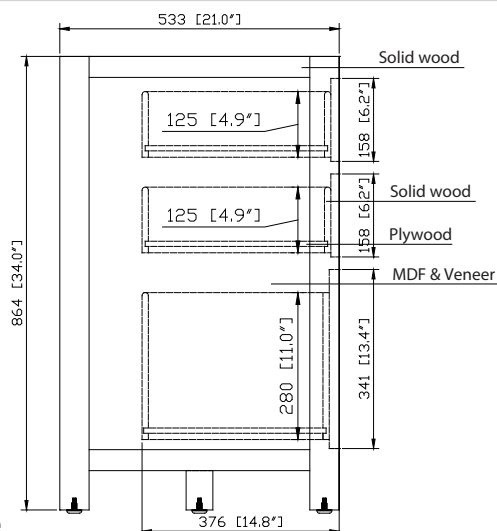

Avanity

MODERO-V60-OA-A

Features

- Solid poplar wood frame, Oak veneer MDF
- 2 soft-close doors
- 7 soft-close drawers
- Black finish hardware
- Vanity accomodates single undermount sinks
- Adjustable height levelers

Colors / Couleurs

- Brushed Oak / Chêne brossé

Nominal Dimension / Dimension Nominale

- 60W x 21D x 34H inches | 1524 x 533x 864 mm

Caractéristiques

- Structure en bois de peuplier massif, MDF plaqué chêne
- 2 portes à fermeture en douceur
- 7 tiroirs à fermeture en douceur
- Quincaillerie au fini noir
- La vanité peut accueillir des éviers encastrés simples
- Niveleurs de hauteur réglables

Product Diagrams / Diagrammes Produit

Front / Devant

Back / Derrière

Side / Côté

Top / Haut