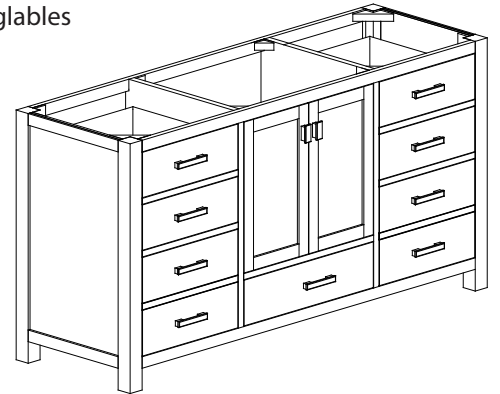

Avanity

MODERO-V60-OA-A

Features

- Solid poplar wood frame, Oak veneer MDF
- 2 soft-close doors
- 7 soft-close drawers
- Black finish hardware
- Vanity accomodates single undermount sinks
- Adjustable height levelers

Colors / Couleurs

- Brushed Oak / Chêne brossé

Nominal Dimension / Dimension Nominale

- 60W x 21D x 34H inches | 1524 x 533x 864 mm

Caractéristiques

- Structure en bois de peuplier massif, MDF plaqué chêne
- 2 portes à fermeture en douceur
- 7 tiroirs à fermeture en douceur
- Quincaillerie au fini noir
- La vanité peut accueillir des éviers encastrés simples
- Niveleurs de hauteur réglables

Product Diagrams / Diagrammes Produit

Front / Devant

Back / Derrière

Side / Côté

Top / Haut