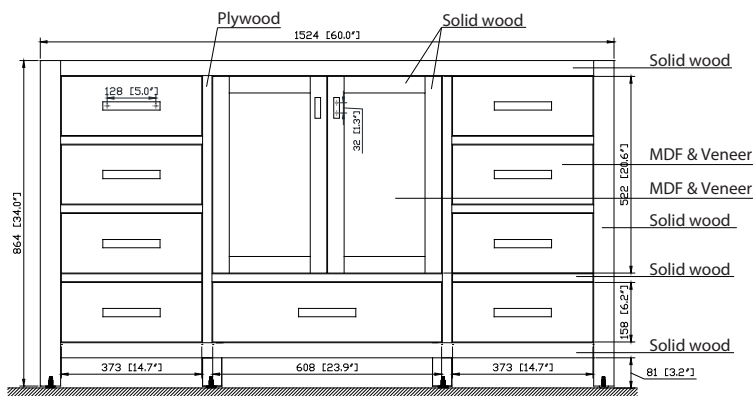

Product Diagrams / Diagrammes Produit

Front / Devant