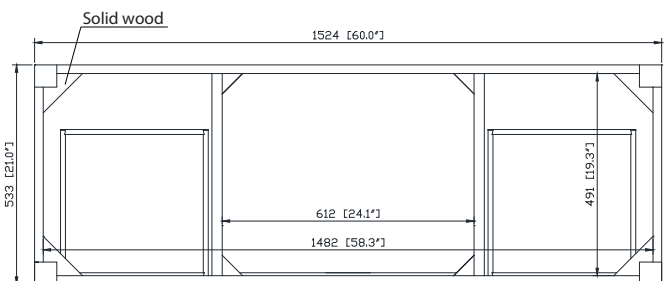

Colors / Couleurs

- Brushed Oak / Chêne brossé

Nominal Dimension / Dimension Nominale

- 60W x 21D x 34H inches | 1524 x 533x 864 mm

Caractéristiques

- Structure en bois de peuplier massif, MDF plaqué chêne
- 2 portes à fermeture en douceur
- 7 tiroirs à fermeture en douceur
- Quincaillerie au fini noir
- La vanité peut accueillir des éviers encastrés simples
- Niveleurs de hauteur réglables

Product Diagrams / Diagrammes Produit

Front / Devant

Back / Derrière

Side / Côté

Top / Haut