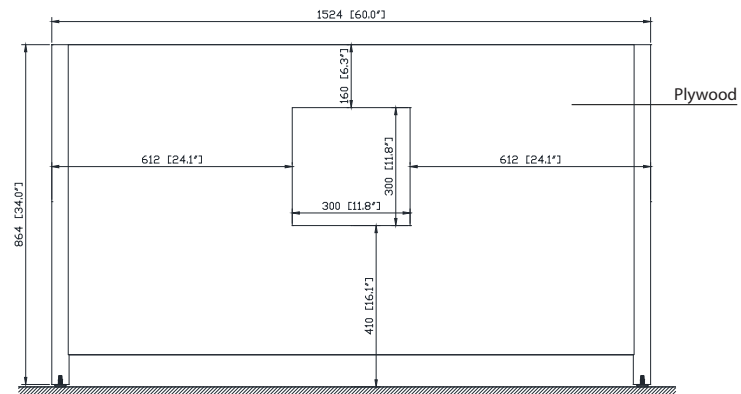

Colors / Couleurs

- Brushed Oak / Chêne brossé

Nominal Dimension / Dimension Nominale

- 60W x 21D x 34H inches | 1524 x 533x 864 mm

Caractéristiques

- Structure en bois de peuplier massif, MDF plaqué chêne
- 2 portes à fermeture en douceur
- 7 tiroirs à fermeture en douceur
- Quincaillerie au fini noir
- La vanité peut accueillir des éviers encastrés simples
- Niveleurs de hauteur réglables

Product Diagrams / Diagrammes Produit

Front / Devant

Back / Derrière

Side / Côté

Top / Haut